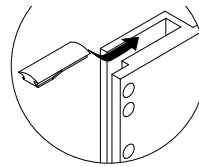

Observação

Dispositivo de inclinação

Utilizar dispositivo de inclinação para montagem do cabideiro no sistema 32, conforme desenho.