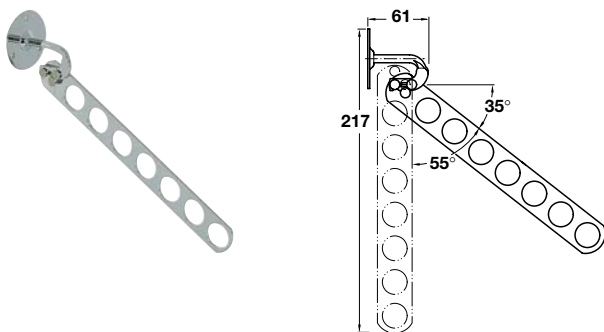

Tubo cabideiro OVA

Tubo oval, soldado

- Material: Aço
- Acabamento: Cromado
- Espessura: 0,8 - 1,5 mm
- Altura: 30 mm

Espessura mm	Código	Personalizado Código
0,8	801.03.220	801.03.2X
1,0	801.13.220	801.13.2X
1,2	801.10.229	801.10.2X
1,5	801.09.226	801.09.2X

Embalagem: 2,5 m

Observação:

Para medidas personalizadas (a partir de 100 unidades) favor informar a medida.

Suporte para tubo cabideiro

de Zamak

- Acabamento: Niquelado

p/ aparafusar na lateral, no sistema padrão VARIANTA 32

	Código
	803.33.758

Embalagem: 10, 50 ou 200 unidades

para aparafusar na lateral, inclinável

- Material: Aço
- Acabamento: Cromado polido
- Flange-Ø: 60 mm

Comprimento 217 mm

	Código
	805.43.200

Embalagem: 1 unidade

Gravateiro

Largura 425 mm

- Material: Barra de aço, suporte de Zamak
- Acabamento: Niquelado polido
- Distância furos: 400 mm

	Código
	807.20.743

Embalagem: 1 ou 10 unidades

deslizante, para 32 gravatas

- Material: Trilho deslizante de alumínio, suporte e ganchos de plástico
- Acabamento: Alumínio anodizado, plástico bege
- Medidas: 500 x 76 x 47 mm (L x P x A)