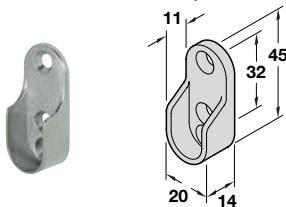

Tubo cabideiro OVA

Tubo oval, soldado

- Material: Aço
- Acabamento: Cromado
- Espessura: 0,8 - 1,5 mm
- Altura: 30 mm

Espessura mm	Código	Personalizado Código
0,8	801.03.220	801.03.2X
1,0	801.13.220	801.13.2X
1,2	801.10.229	801.10.2X
1,5	801.09.226	801.09.2X

Embalagem: 2,5 m

Observação:

Para medidas personalizadas (a partir de 100 unidades) favor informar a medida.

Suporte para tubo cabideiro

de Zamak

- Acabamento: Niquelado

p/ aparafusar na lateral, no sistema padrão VARIANTA 32

	Código
	803.33.758

Embalagem: 10, 50 ou 200 unidades

para aparafusar na lateral, inclinável

- Material: Aço
- Acabamento: Cromado polido
- Flange-Ø: 60 mm

Comprimento 217 mm

	Código
	805.43.200

Embalagem: 1 unidade

extraível, p/ 10 calças, largura 465 mm

- Acabamento: Extração cromada polido, acabamento c/ revestimento sintético branco, RAL 9006
- Característica: Aplicação à direita ou à esquerda
- Medidas: 465 x 505 x 100 mm (L x P x A)