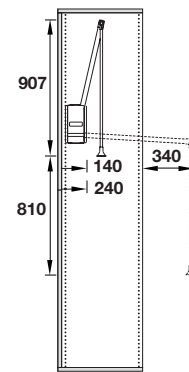

Montagem na linha de furação do fundo do sistema padrão VARIANTA 32.

Para 830-1200	Código
Aluminizado	805.20.305

Embalagem: 1 conjunto