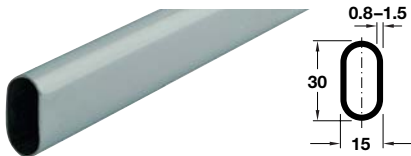

Tubo cabideiro OVA

Tubo oval, soldado

- Material: Aço
- Acabamento: Cromado
- Espessura: 0,8 - 1,5 mm
- Altura: 30 mm

Espessura mm	Código	Personalizado Código
0,8	801.03.220	801.03.2X
1,0	801.13.220	801.13.2X
1,2	801.10.229	801.10.2X
1,5	801.09.226	801.09.2X

Embalagem: 2,5 m

Observação:

Para medidas personalizadas (a partir de 100 unidades) favor informar a medida.

Suporte para tubo cabideiro

de Zamak

- Acabamento: Niquelado

p/ aparafusar na lateral, no sistema padrão VARIANTA 32

	Código
	803.33.758

Embalagem: 10, 50 ou 200 unidades

para aparafusar na lateral, inclinável

- Material: Aço
- Acabamento: Cromado polido
- Flange-Ø: 60 mm

Comprimento 217 mm

	Código
	805.43.200

Embalagem: 1 unidade

extraível, p/ 10 calças, largura 465 mm

- Acabamento: Extração cromada polido, acabamento c/ revestimento sintético branco, RAL 9006
- Característica: Aplicação à direita ou à esquerda
- Medidas: 465 x 505 x 100 mm (L x P x A)