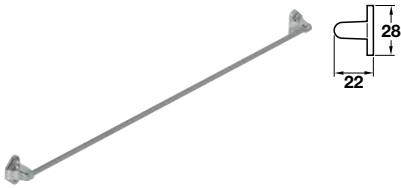

Tubo cabideiro OVA

Tubo oval, soldado

- Material: Aço
- Acabamento: Cromado
- Espessura: 0,8 - 1,5 mm
- Altura: 30 mm

Espessura mm	Código	Personalizado Código
0,8	801.03.220	801.03.2X
1,0	801.13.220	801.13.2X
1,2	801.10.229	801.10.2X
1,5	801.09.226	801.09.2X

Embalagem: 2,5 m

Observação:

Para medidas personalizadas (a partir de 100 unidades) favor informar a medida.

Suporte para tubo cabideiro

de Zamak

- Acabamento: Niquelado

p/ aparafusar na lateral, no sistema padrão VARIANTA 32

	Código
	803.33.758

Embalagem: 10, 50 ou 200 unidades

para aparafusar na lateral, inclinável

- Material: Aço
- Acabamento: Cromado polido
- Flange-Ø: 60 mm

Comprimento 217 mm

	Código
	805.43.200

Embalagem: 1 unidade

Gravateiro

Largura 425 mm

- Material: Barra de aço, suporte de Zamak
- Acabamento: Niquelado polido
- Distância furos: 400 mm

	Código
	807.20.743

Embalagem: 1 ou 10 unidades

deslizante, para 32 gravatas

- Material: Trilho deslizante de alumínio, suporte e ganchos de plástico
- Acabamento: Alumínio anodizado, plástico bege
- Medidas: 500 x 76 x 47 mm (L x P x A)