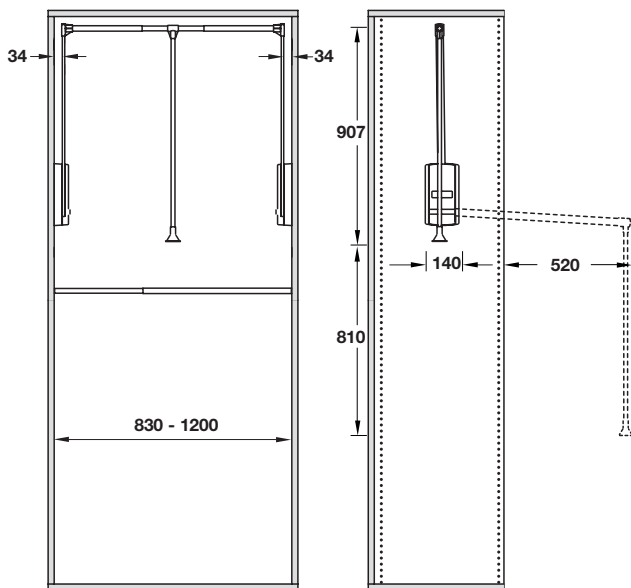

	Código
	803.33.758

Embalagem: 10, 50 ou 200 unidades

para aparafusar na lateral, inclinável

- Material: Aço
- Acabamento: Cromado polido
- Flange-Ø: 60 mm

Comprimento 217 mm

	Código
	805.43.200

Embalagem: 1 unidade

Cor	Código
Bege	807.21.940

Embalagem: 1 unidade

Calceiro

- Material: Aço

giratório, p/ 7 calças, largura 430 mm

- Acabamento: Cromado polido
- Medidas: 430 x 430 x 75 mm (L x P x A)

	Código
	805.46.201

Embalagem: 1 unidade

extraível, p/ 10 calças, largura 465 mm

- Acabamento: Extração cromada polido, acabamento c/ revestimento sintético branco, RAL 9006
- Característica: Aplicação à direita ou à esquerda
- Medidas: 465 x 505 x 100 mm (L x P x A)

	Código
	805.45.204

Embalagem: 1 unidade

**Cabideiro basculante
 para montagem nas laterais**

- Aplicação: Para armários com largura de 830-1200 mm
- Carga mín.: 1,6 kg
- Carga máx.: 10 kg
- Material: Braço, tubo e alavanca de aço, alojamento e peças de união de plástico
- Montagem: Para aparafusar nas laterais, material de fixação incluso